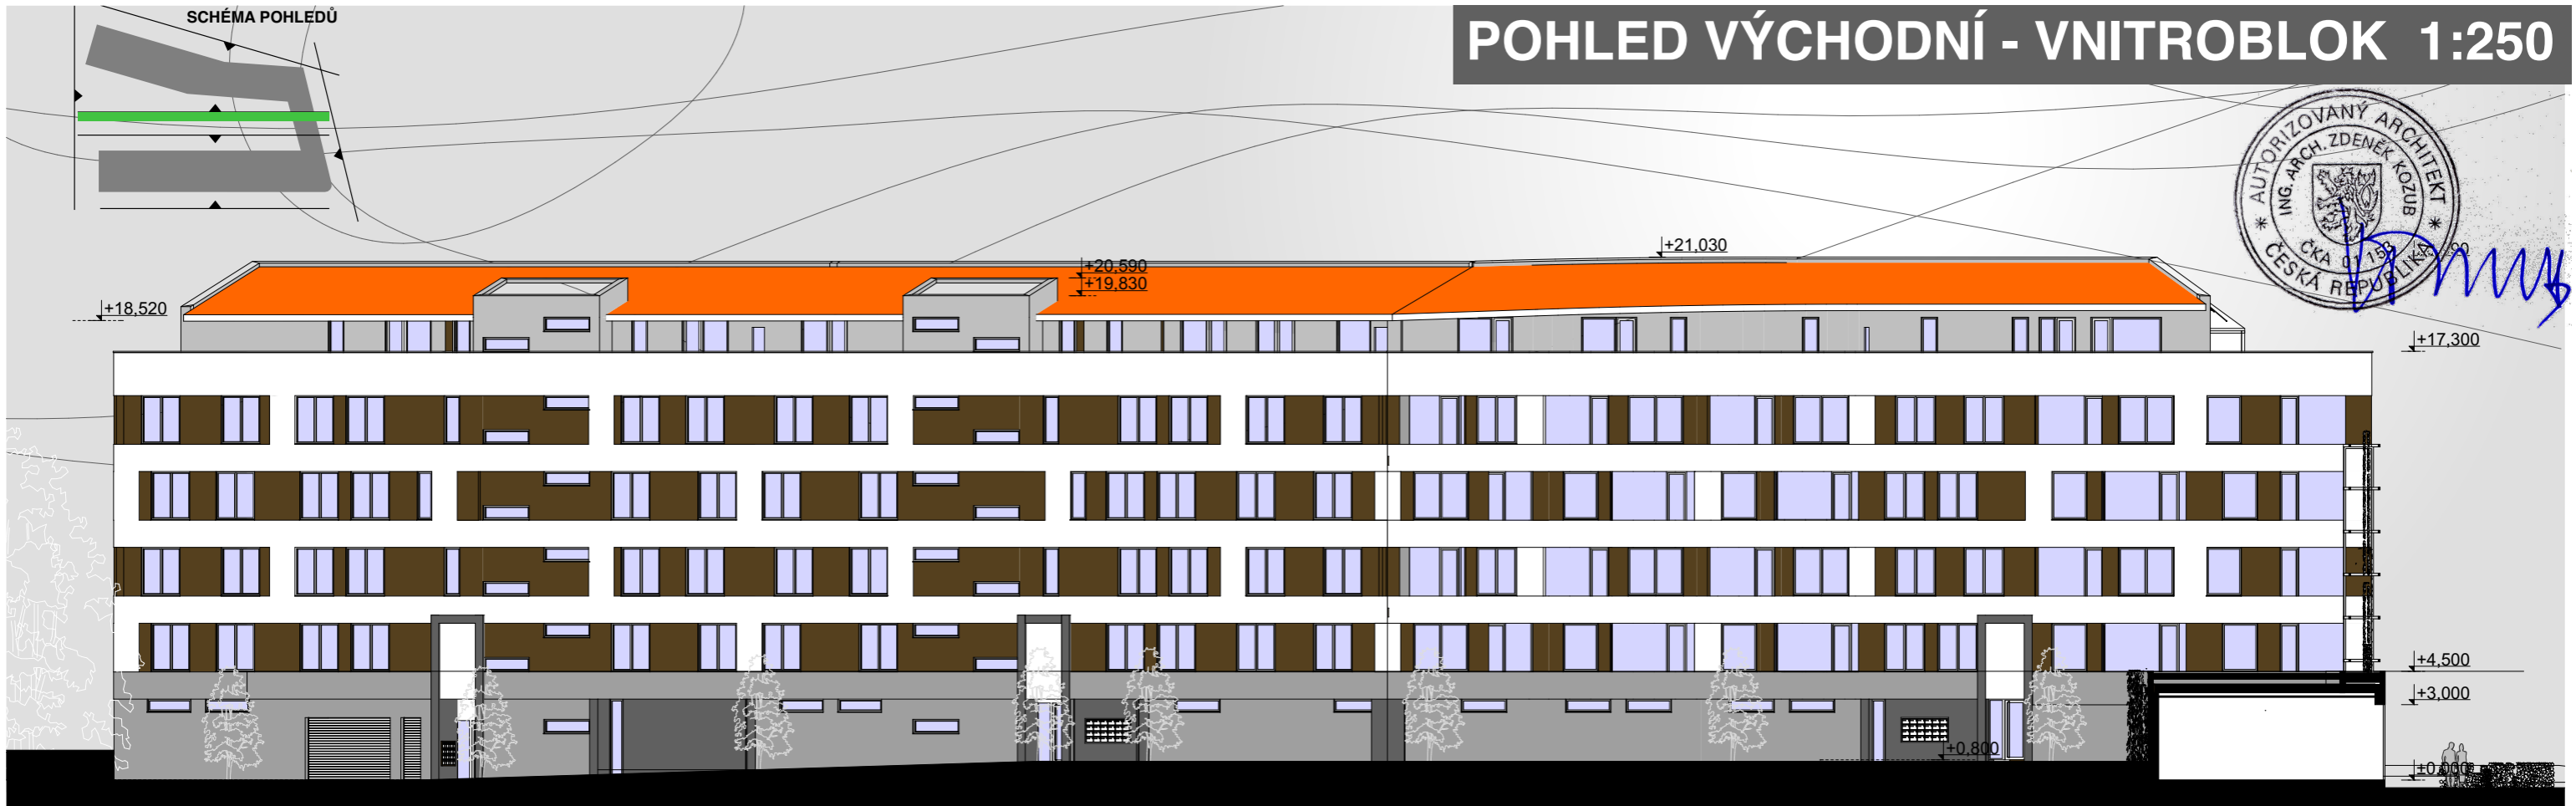

SCHÉMA POHLEDŮ

POHLED VÝCHODNÍ - VNITROBLOK 1:250

SCHÉMA POHLEDŮ

POHLED ZÁPADNÍ - VNITROBLOK 1:250

-  FASÁDNÍ STĚRKA - IMITACE DŘEVA - TM. HNĚDÁ / -20mm/
-  FASÁDNÍ OMÍTKA - STŘEDNÍ ŠEDÁ
-  FASÁDNÍ OMÍTKA - SVĚTLÉ ŠEDÁ / + - 0,000 mm/
-  KRYTINA PLECH. ALU - KERAM. ORANŽOVÁ
-  OBKLAD KERAMICKÝ - TMAVĚ ŠEDÝ