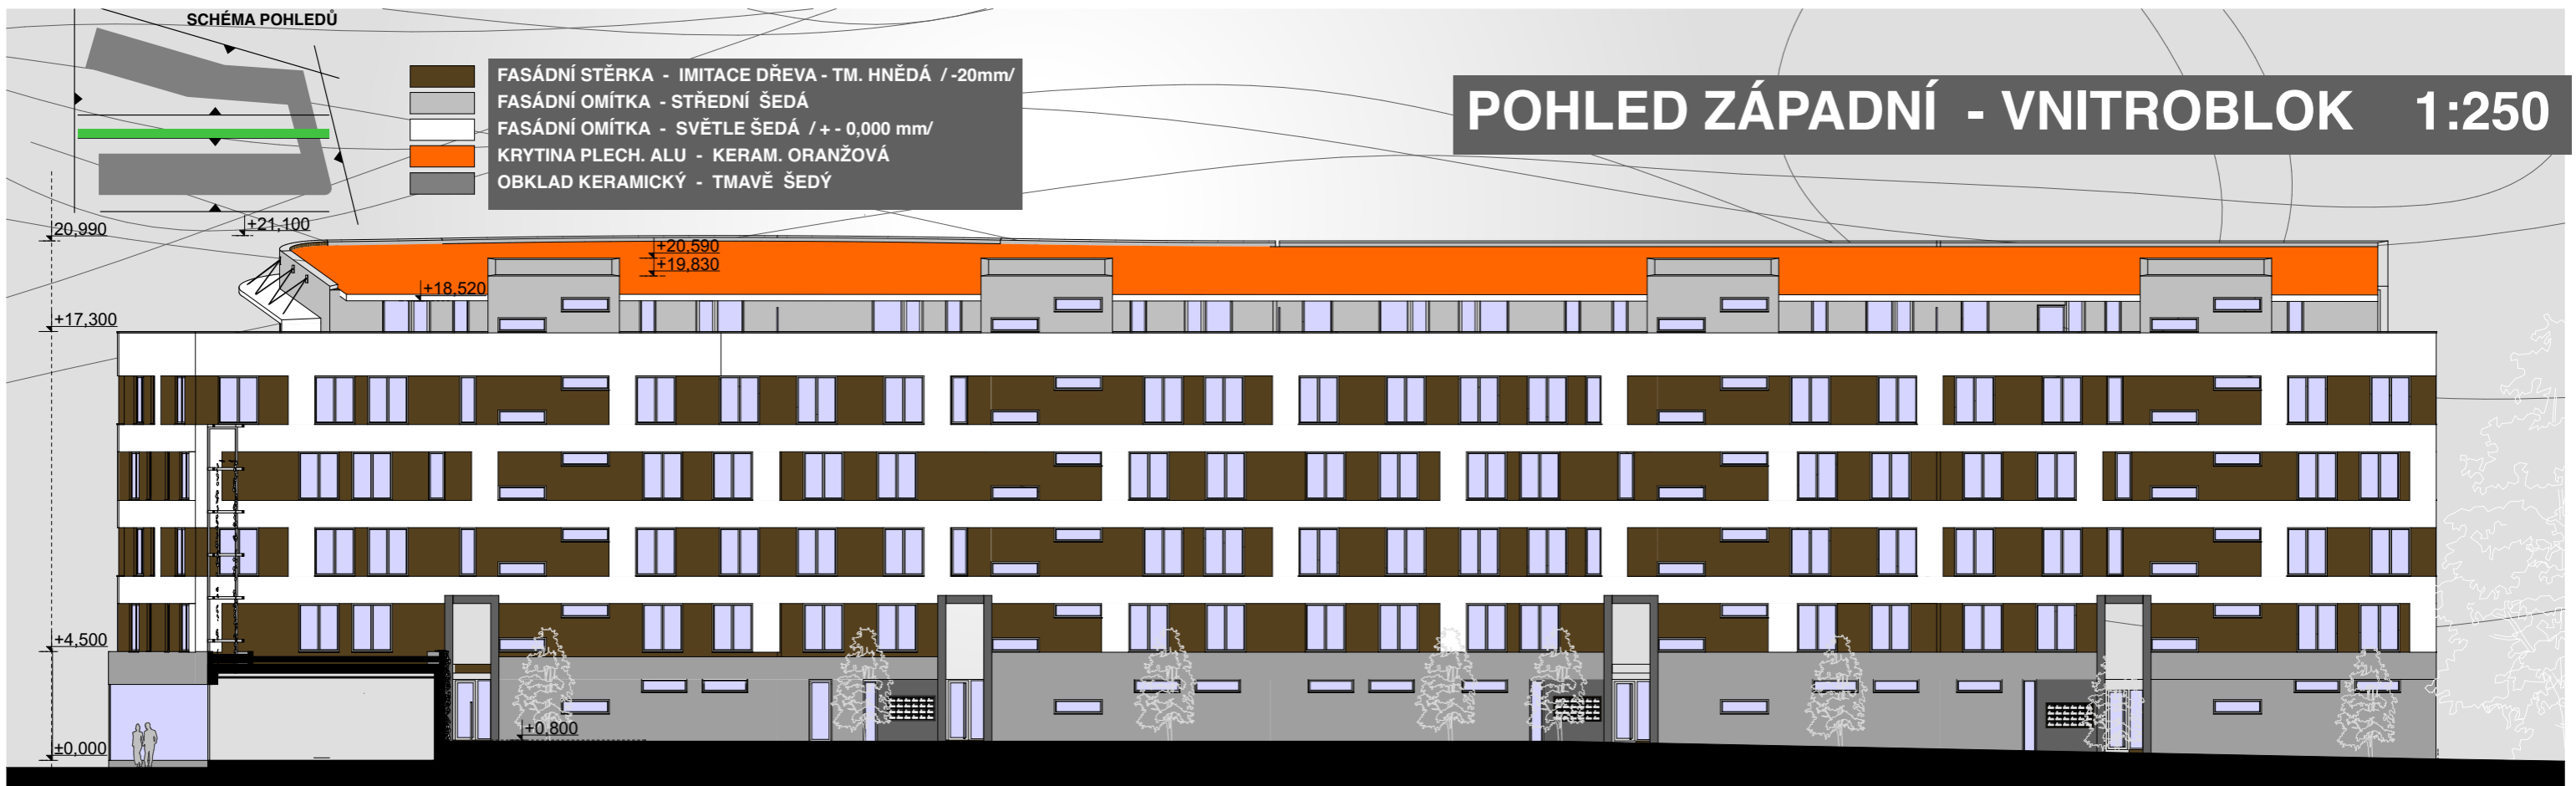

SCHÉMA POHLEDŮ

POHLED VÝCHODNÍ - VNITROBLOK 1:250

SCHÉMA POHLEDŮ

POHLED ZÁPADNÍ - VNITROBLOK 1:250

-  FASÁDNÍ STĚRKA - IMITACE DŘEVA - TM. HNĚDÁ / -20mm/
-  FASÁDNÍ OMÍTKA - STŘEDNÍ ŠEDÁ
-  FASÁDNÍ OMÍTKA - SVĚTLÉ ŠEDÁ / + - 0,000 mm/
-  KRYTINA PLECH. ALU - KERAM. ORANŽOVÁ
-  OBKLAD KERAMICKÝ - TMAVĚ ŠEDÝ