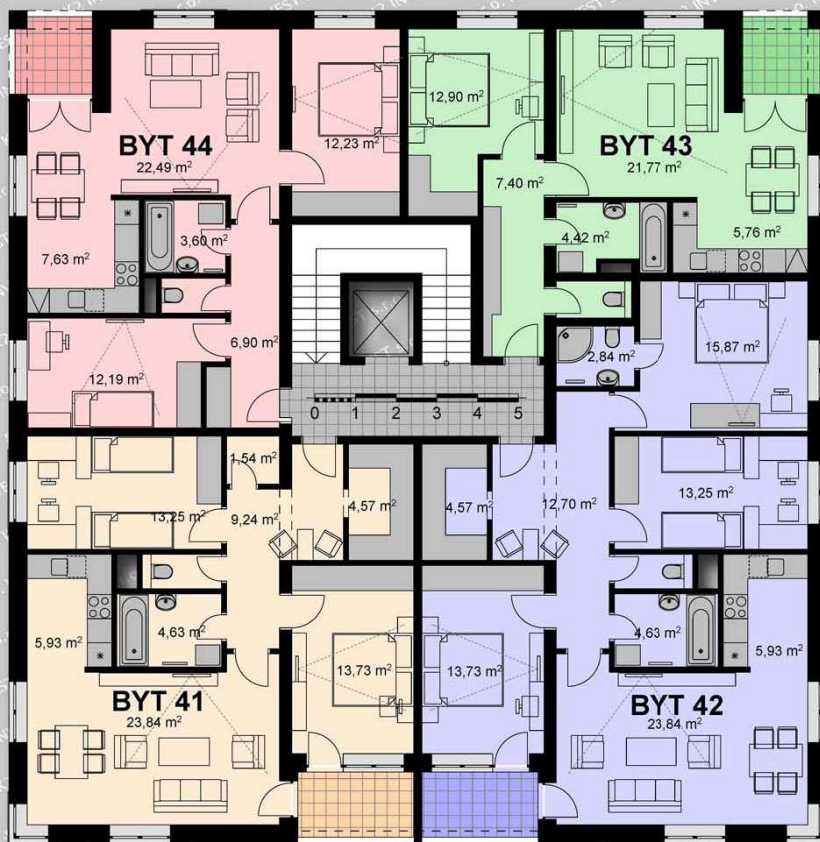

TABULKA BYTŮ 4.NP

Č.BYTU	TYP BYTU	PLOCHA m ²	TERASA m ²	CELKEM m ²
41	3+KK	79,8	4,5	84,3
42	4+KK	99,0	4,5	103,5
43	2+KK	55,1	3,5	58,6
44	3+KK	69,1	3,5	72,6

POZN.: VÝMĚRY VČ. SKLEPŮ

**BD
C,E**

TABULKA BYTŮ 5.NP

Č.BYTU	TYP BYTU	PLOCHA m ²	TERASA m ²	CELKEM m ²
51	2+KK	63,0	16,7	79,7
52	3+KK	73,9	21,3	95,2
53	2+KK	58,7	21,3	80,0
54	1+KK	43,3	16,3	59,6

POZN.: VÝMĚRY VČ. SKLEPŮ

PŮDORYS 4.NP

PŮDORYS 5.NP

CHRUDIM - BYTOVÉ DOMY "NA ŠPICI" C, D, E