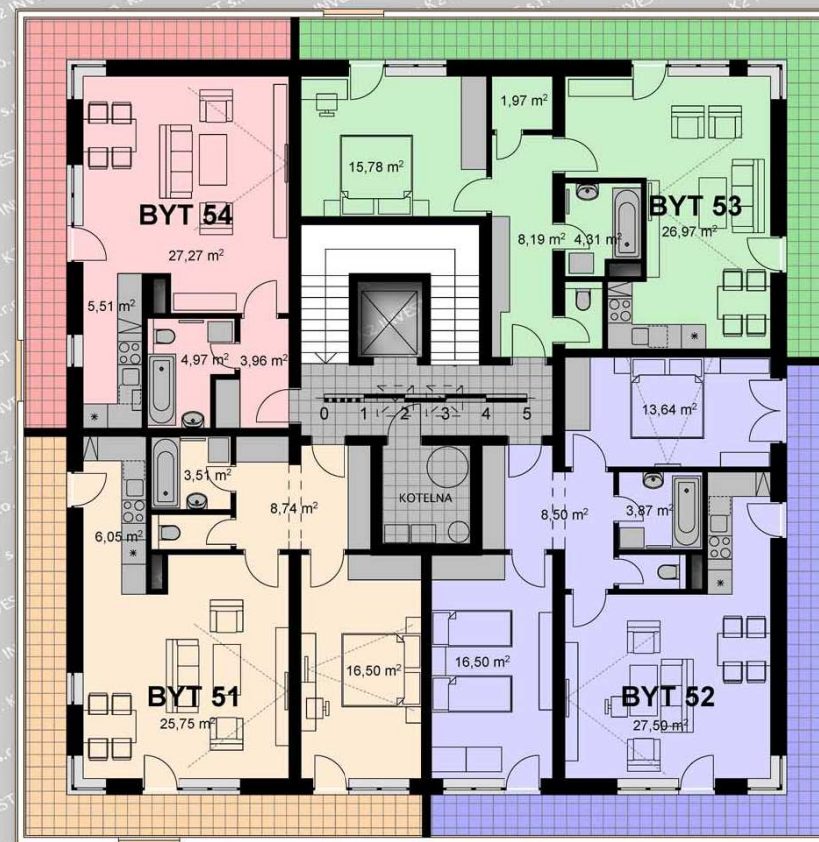

TABULKA BYTŮ 4.NP

Č.BYTU	TYP BYTU	PLOCHA m ²	TERASA m ²	CELKEM m ²
41	3+KK	79,8	4,5	84,3
42	4+KK	99,0	4,5	103,5
43	2+KK	55,1	3,5	58,6
44	3+KK	69,1	3,5	72,6

POZN.: VÝMĚRY VČ. SKLEPŮ

**BD
C,E**

TABULKA BYTŮ 5.NP

Č.BYTU	TYP BYTU	PLOCHA m ²	TERASA m ²	CELKEM m ²
51	2+KK	63,0	16,7	79,7
52	3+KK	73,9	21,3	95,2
53	2+KK	58,7	21,3	80,0
54	1+KK	43,3	16,3	59,6

POZN.: VÝMĚRY VČ. SKLEPŮ

PŮDORYS 4.NP

PŮDORYS 5.NP

CHRUDIM - BYTOVÉ DOMY "NA ŠPICI" C, D, E