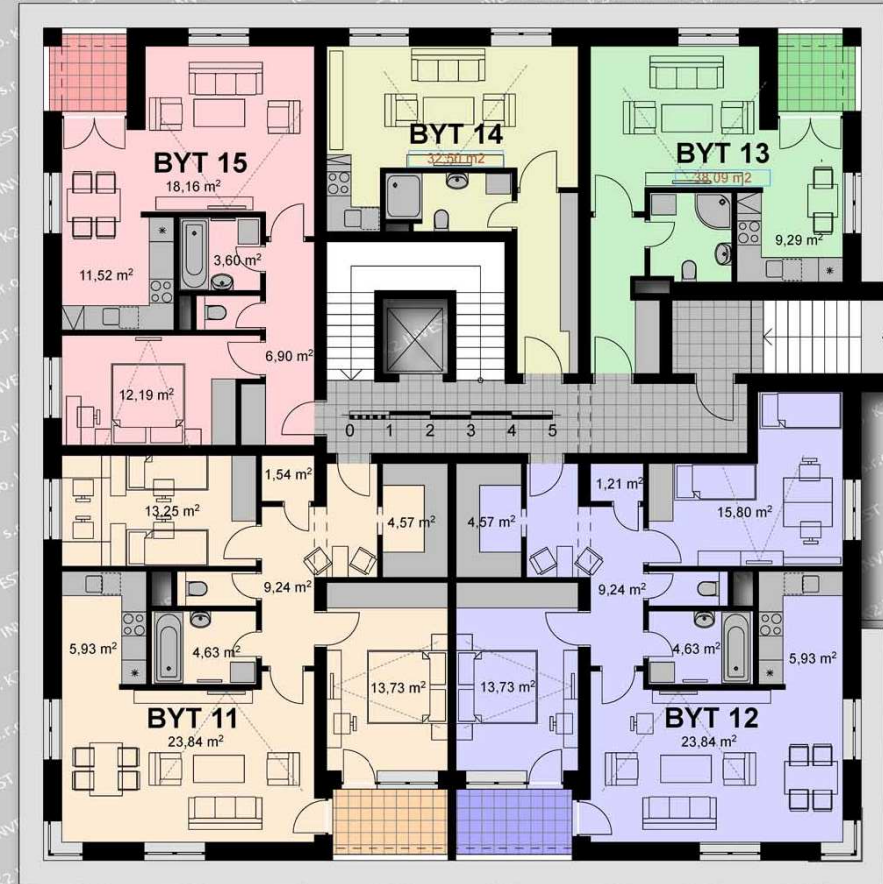

PŮDORYS 1.NP

CHRUDIM - BYTOVÉ DOMY "NA ŠPICI" C, D, E

www.k2invest.cz

INVESTOR: K2 INVEST s.r.o.

www.k2invest.cz

**BD
C,D,E**