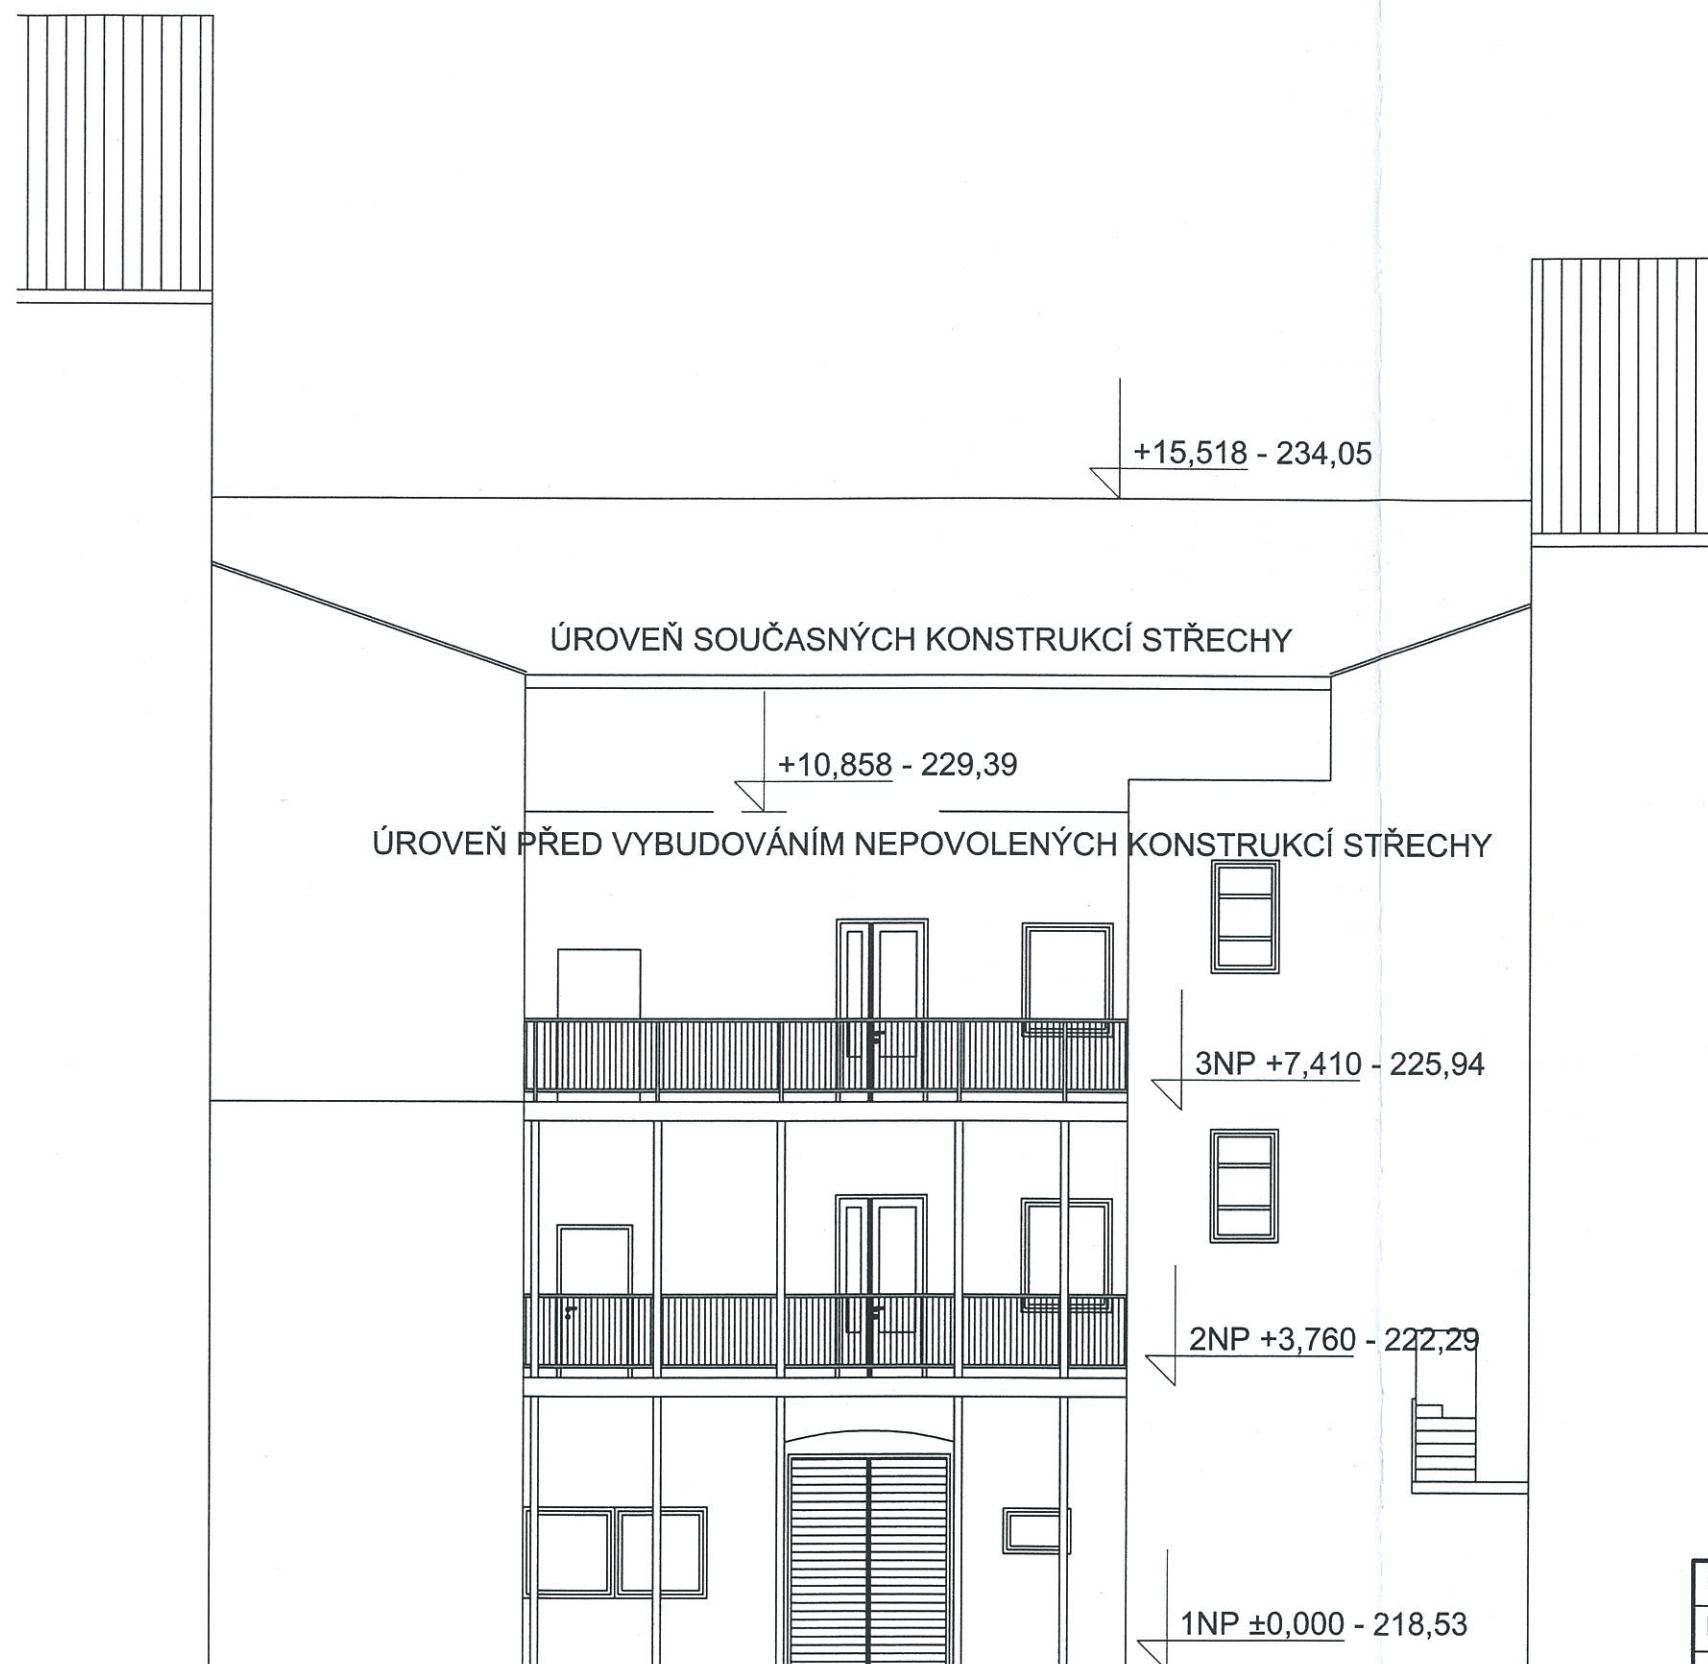

POHLED DVORNÍ JIŽNÍ:

PROJEKTOVÝ SERVIS CHRUDIM
 spol. s r.o.
 Poděbradova 909
 537 01 CHRUDIM
 Zapsán: OR-KS H. Králové, odd. C, vl. 1959
 IČO: 465 04 401 DIČ: CZ46504401

Zodpovědný projektant: Ing. Jan Jirsák	Vypracoval:	Kreslil:	Projektový servis Chrudim, spol. s r.o. Poděbradova 909, Chrudim	
Obecní úřad: PRAHA 3	Kraj: MĚSTO PRAHA		Formát:	
Investor: MODEL MOTORS s.r.o., PARDUBICE			Datum:	05/2006
Místo stavby: ROHÁČOVA 177, PRAHA 3			Účel:	P.S.
REKONSTRUKCE OBJEKTU ROHÁČOVA 177, PRAHA 3			Zakázk. číslo:	65/06
			Archivní číslo:	
Obsah výkresu: POHLED DVORNÍ JIŽNÍ			Měřítko:	Příloha číslo:
			1:100	F.1.9.