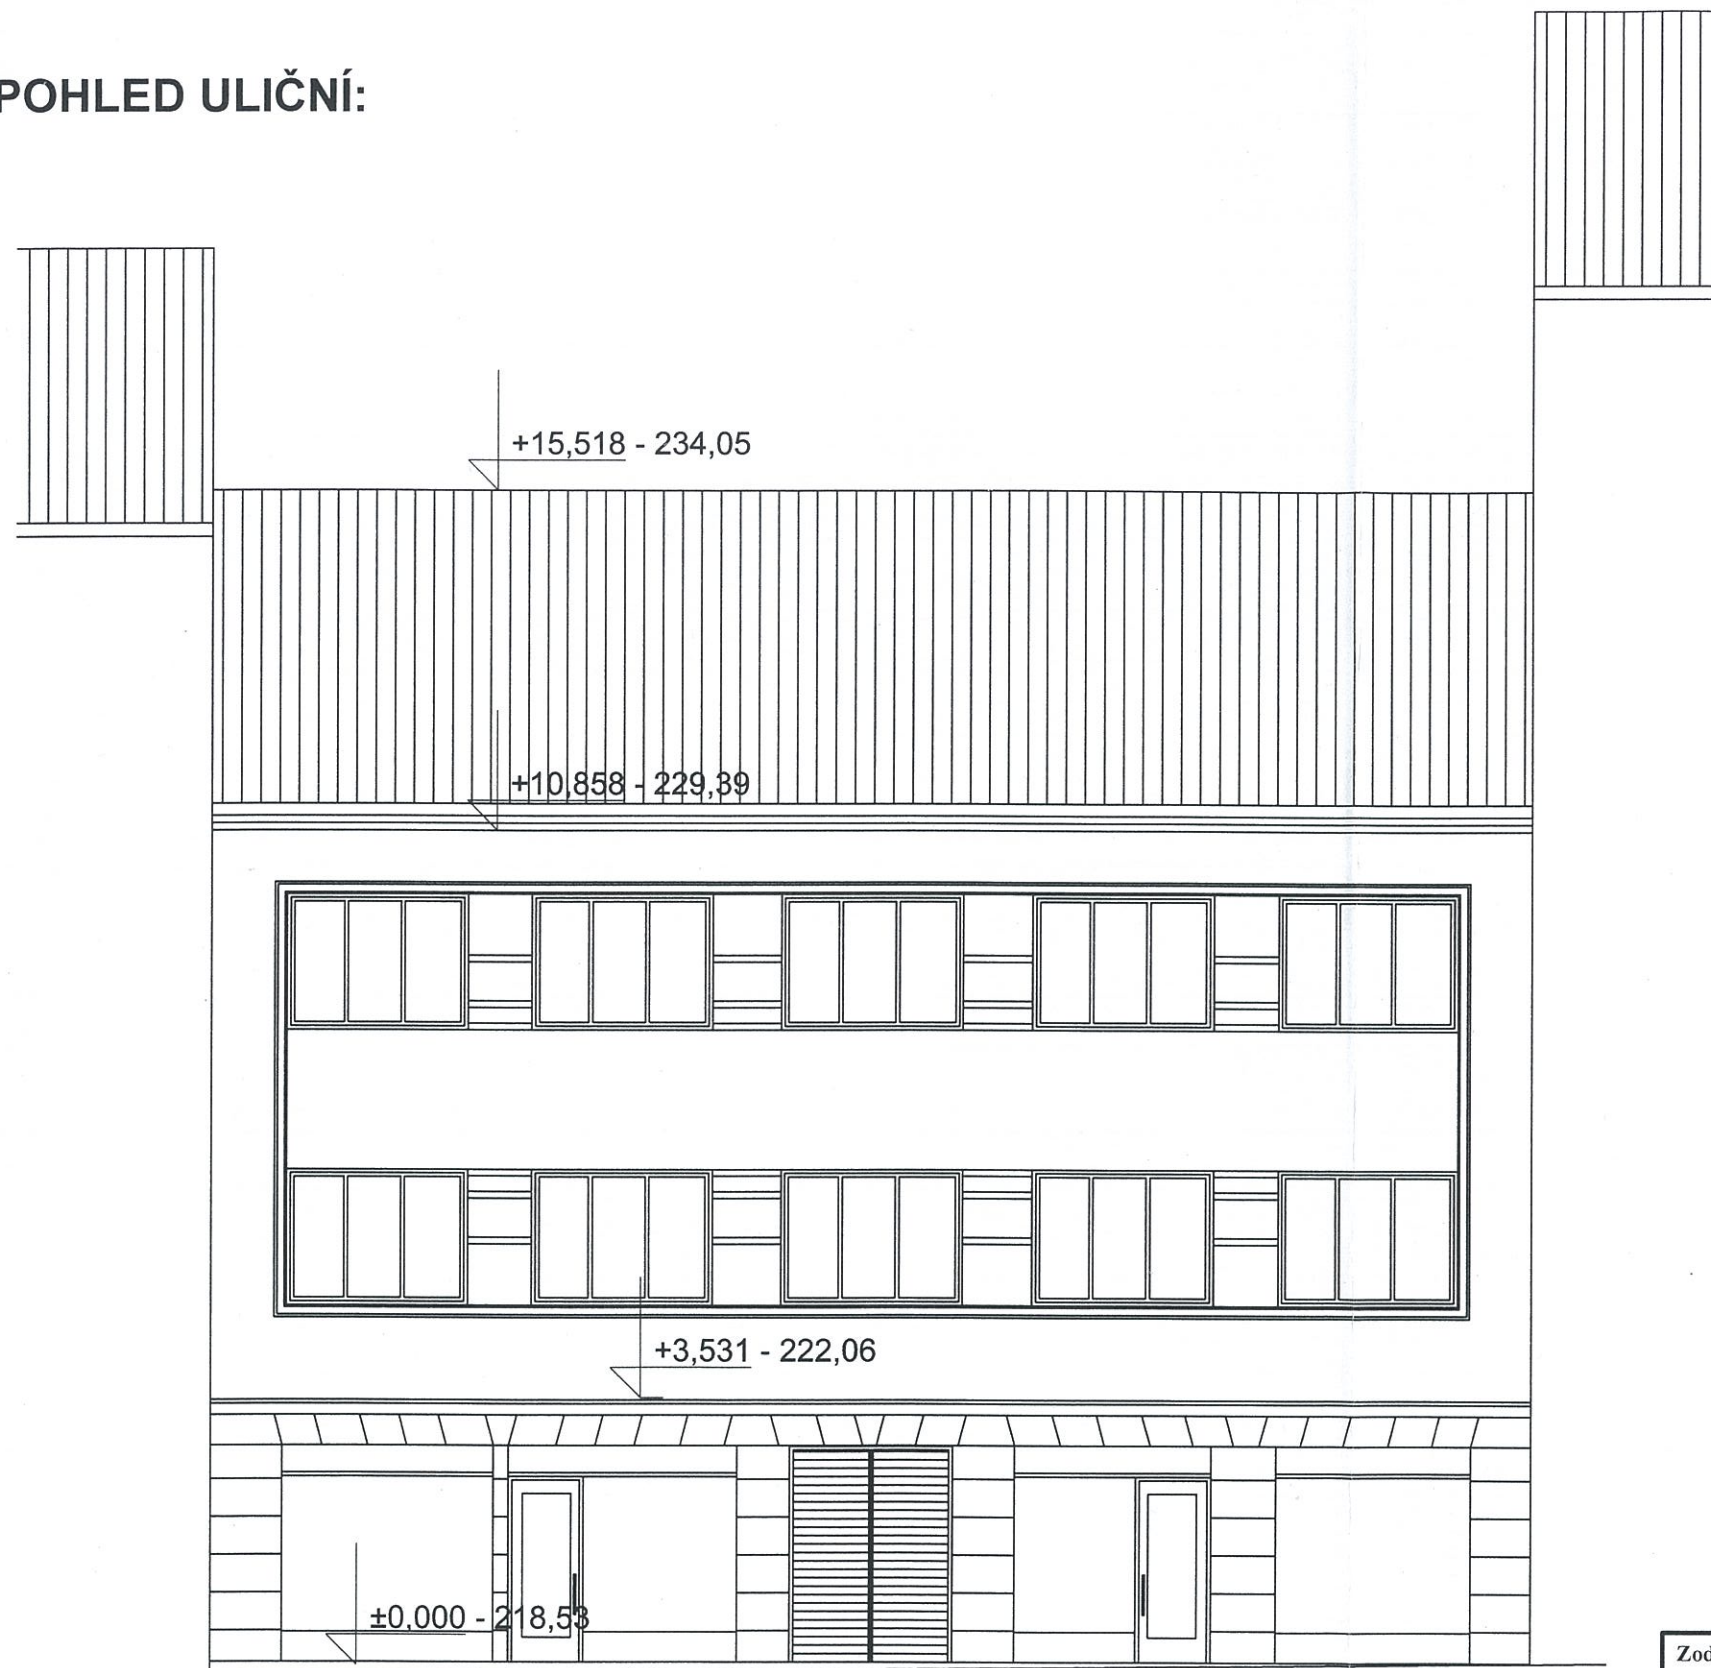

POHLED ULIČNÍ:

PROJEKTOVÝ SERVIS CHRUDIM
 spol. s r.o.
 Poděbradova 909
 537 01 CHRUDIM
 Zapsán: OR-KS H. Králové, odd. C, vl. 1959
 IČO: 465 04 401 DIČ: CZ46504401

Zodpovědný projektant: Ing. Jan Jirsák	Vypracoval:	Kreslil:	Projektový servis Chrudim, spol. s r.o. Poděbradova 909, Chrudim	
Obecní úřad: PRAHA 3	Kraj: MĚSTO PRAHA		Formát:	
Investor: MODEL MOTORS s.r.o., PARDUBICE			Datum:	05/2008
Místo stavby: ROHÁČOVA 177, PRAHA 3			Účel:	P.S.
REKONSTRUKCE OBJEKTU ROHÁČOVA 177, PRAHA 3			Zakázk. číslo:	65/06
			Archivní číslo:	
Obsah výkresu: POHLED ULIČNÍ			Měřítko:	Příloha číslo:
			1:100	F.1.8.